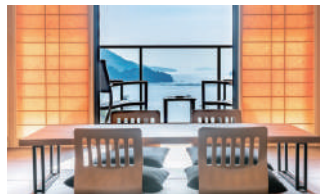

フロア別 4つのテーマの客室

夫婦や恋人同士でのんびりと過ごすなら心地よく繊細な和美麗ルームが、女子会や卒業旅行でわいわい楽しむなら、畳スペースとソファスペースが両方設けられた和モダン和洋室、洋モダン和洋室がおすすめです。