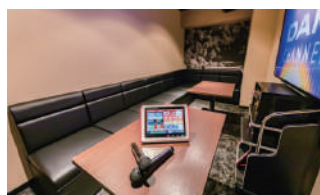

充実した付帯施設

ホテルにはプールやジャグジー、リブマックスグループのリラクゼーションサロン「リラマックス」の店舗や、プレイルームもごございます。気のおけない仲間や家族と賑やかに楽しんでください。

法人優待
プラン

貴社のご依頼により物件の紹介を行う場合の優待条件を以下のようにご提案いたします。

利用料 20%OFF

リゾートホテル全施設対象

LIVEMAX RESORT

www.livemax-resort.com