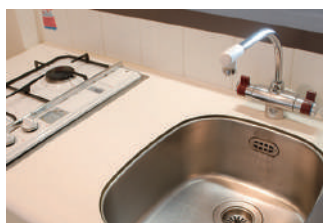

スタンダードシリーズ
家具・家電付き、駅近くで便利なマンスリーマンションをリーズナブルな価格で気軽に利用したい方にオススメです。

首都圏郊外の格安物件

SMART SERIES

スマートシリーズ
都心部へも便利な首都圏郊外の格安マンスリーマンション。よりリーズナブルに利用したい方に!

日常の疲れを癒すリゾート物件

RESORT SERIES

リゾートシリーズ
リゾートタイムを心からご満足いただくために快適な空間をご準備しました。やすらぎのひとときをお過ごしください。